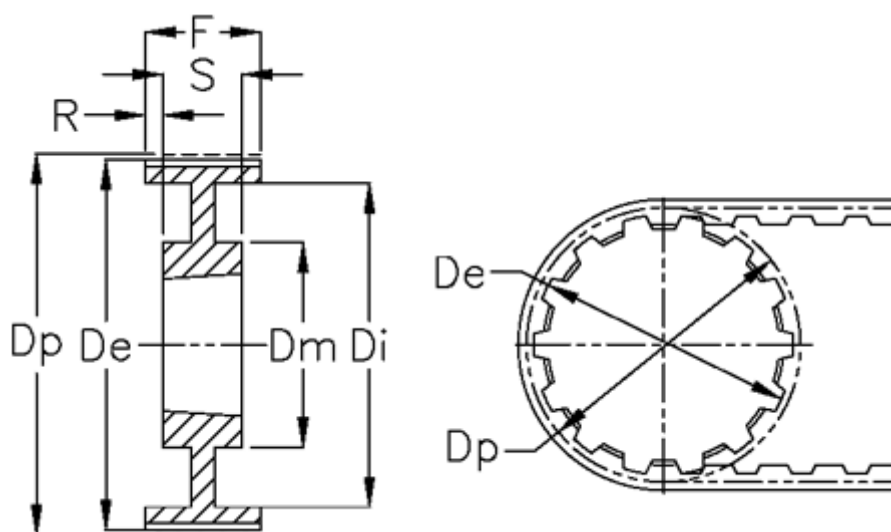

Varenummer: 604133072055
Beskrivelse: Tandremskive for taperbøsning
HTD 72 14M 55 TL 3020

Mål

Bredde	= 55	r	= 9.5
De	= 318.06	S	= 51
Di	= 280	Tandantal	= 72
Dm	= 170	Type	= 14M
Dp	= 320.86	Vægt	= 16.2
F	= 70		
For bøsning	= 3020		
Max boring	= 75		